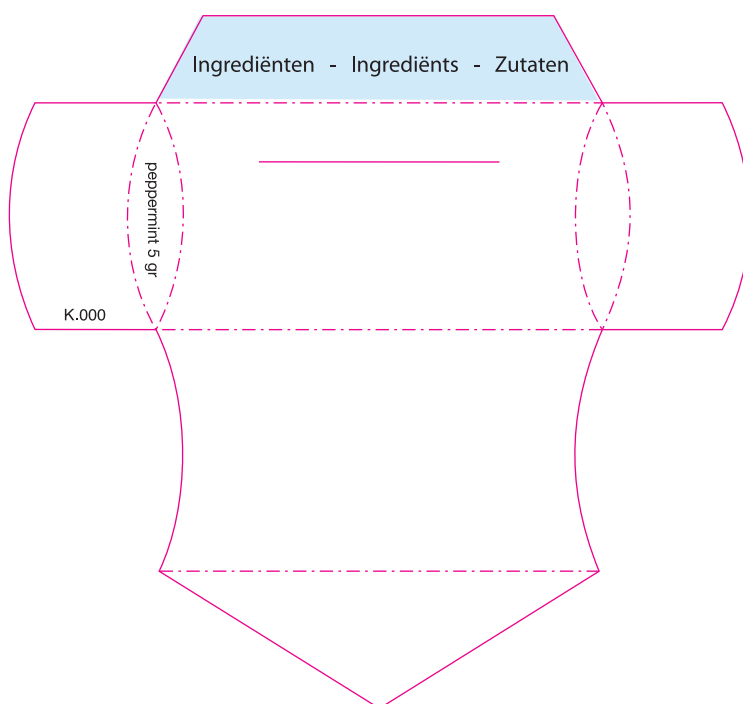

Product afmeting / Product size / Produkt Format:  
52 x 30 mm

Bedrukkingsformaat / Printing size / Druckformat:

Mints 2 stuks  
Ingrediënten: suiker, glucosestroop,  
gemodificeerd aardappelzetmeel,  
pepermuntolie, Kleurstoffen: E171  
Klant informatie: TPC, Postbus 10, 7500  
AA Enschede.

Ten minste houdbaar tot einde:  
00-0000

Mints 2 pieces  
Ingredients: sugar, glucose syrup,  
modified potato starch,  
peppermint oil, Colours: E171  
Customer information: TPC, PO  
Box 10, 7500 AA Enschede.

Best before end: 00-0000

Minze 2 Stück  
Zutaten: Zucker, Glukose sirup,  
Modifiziertes Kartoffelstärke  
Pfefferminzöl, Farbstoffe: E171  
Kundeninformation: TPC, Postfach  
10, 7500 AA Enschede.

Mindestens haltbar bis Ende:  
00-0000